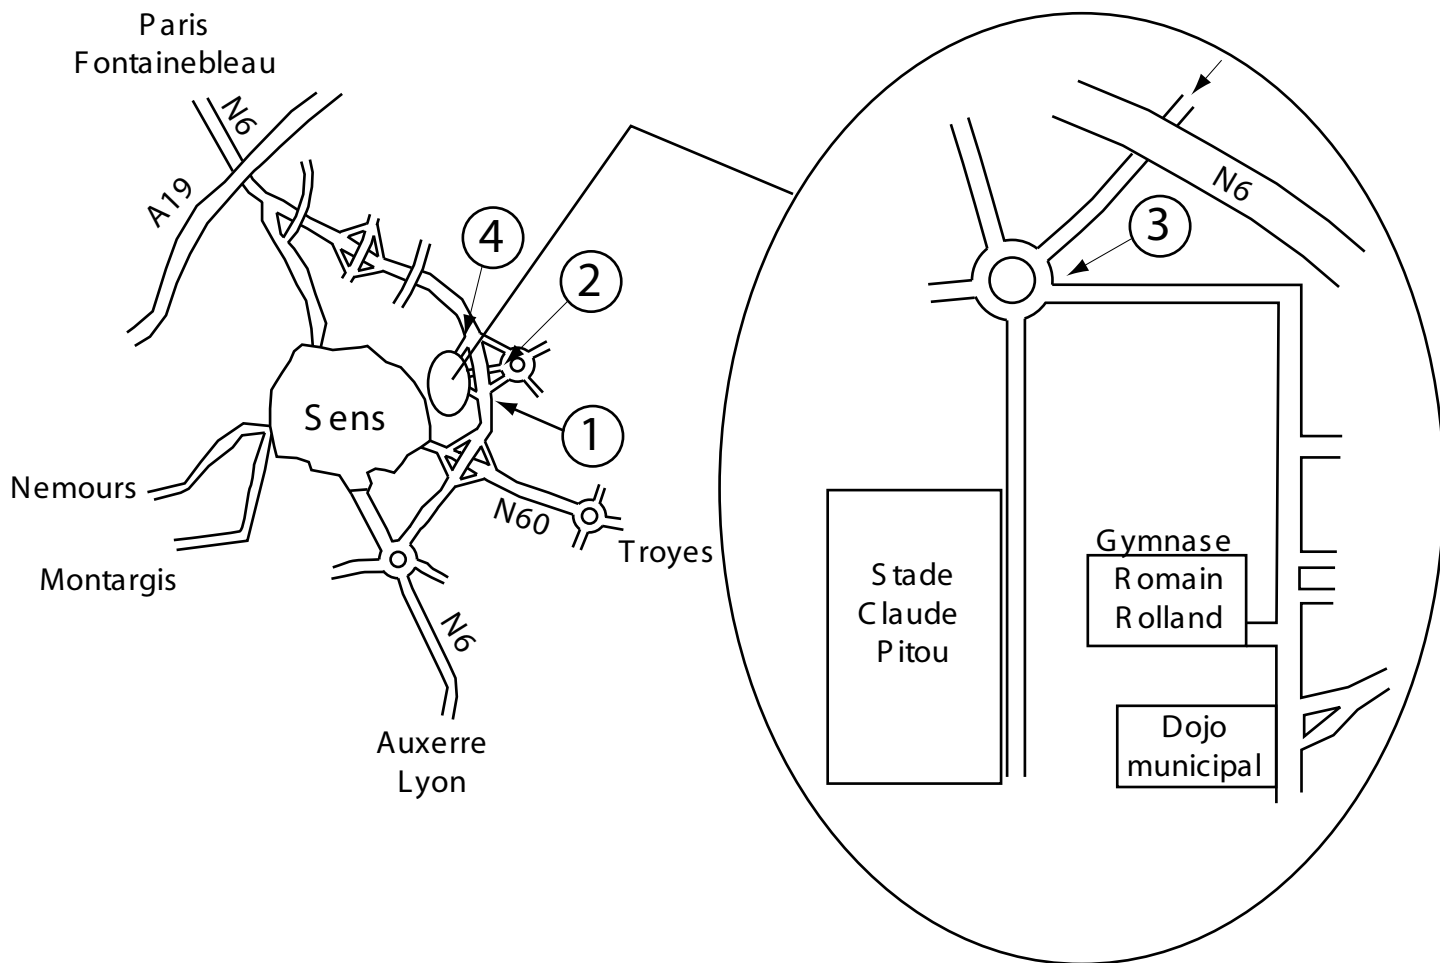

Plan d'accès

SENS - YONNE

Terrain extérieur
Stade Claude Pitou
89100 SENS

Salle
Gymnase Romain Rolland
Avenue Raymond Poincaré
89100 SENS

Arrivé :
N6 - Auxerre
N60 - Troyes

Rep	Direction
	Fontainebleau
1	D46 - Saligny
2	Sens - Centre
3	Gymnase - DOJO

Arrivé :
N6 - Fontainebleau
A19 - Paris - Montargis

Rep	Direction
4	Auxerres
2	Sens - Centre
3	Gymnase - DOJO

Arrivé :
Nemours
Montargis

Rep	Direction
	A19 - A5
	Auxerre
	D46 - Saligny
3	Gymnase - DOJO